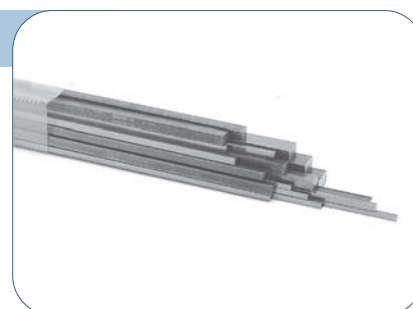

Coffret GOUPILLES ÉLASTIQUES ISO 8752
BOXED SPRING PINS ISO 8752

2x20 >	50 pièces	6x50 >	20 pièces
3x30 >	50 pièces	6x60 >	20 pièces
3x40 >	50 pièces	5x30 >	10 pièces
4x30 >	50 pièces	8x40 >	10 pièces
4x40 >	50 pièces	8x50 >	10 pièces
4x50 >	50 pièces	8x60 >	10 pièces
5x40 >	30 pièces	8x80 >	10 pièces
5x50 >	30 pièces	10x40 >	5 pièces
5x60 >	20 pièces	10x80 >	5 pièces
6x40 >	20 pièces		

☐ Ce coffret d'assortiment contient 500 goupilles élastiques
 This boxed set contains 500 spring pins

KIT RÉPARATION BARREAUX ACIER TOL zb10 ou h9
STEEL BAR REPAIR KIT TOL zb10 or h9

4x4x500 >	3 pièces
5x5x500 >	3 pièces
6x6x500 >	3 pièces
8x7x500 >	2 pièces
10x8x500 >	2 pièces
12x8x500 >	2 pièces
14x9x500 >	1 pièce
16x10x500 >	1 pièce
18x11x500 >	1 pièce
20x12x500 >	1 pièce

☐ Ce kit contient 19 barreaux
 This Kit contains 19 bars

Coffret de CLAVETTES À BOUTS ARRONDIS
DIN6885A ACIER
BOXED SET OF STEEL 2 ROUNDED END KEYS DIN6885A

3x3x15 >	10 pièces	8x7x50 >	20 pièces
4x4x15 >	20 pièces	8x7x70 >	10 pièces
5x5x15 >	10 pièces	8x7x100 >	5 pièces
5x5x20 >	20 pièces	10x8x40 >	20 pièces
6x6x25 >	25 pièces	10x8x100 >	5 pièces
6x6x40 >	10 pièces	12x8x36 >	20 pièces
6x6x90 >	5 pièces	12x8x100 >	3 pièces
8x7x25 >	25 pièces	14x9x40 >	15 pièces
8x7x30 >	25 pièces	14x9x50 >	10 pièces
8x7x40 >	20 pièces	14x9x100 >	3 pièces

☐ Ce coffret d'assortiment contient 281 clavettes
 This boxed set contains 281 keys

Coffret de CLAVETTES À BOUTS ARRONDIS
DIN6885A INOX
BOXED SET OF STAINLESS STEEL 2 ROUNDED END KEYS DIN6885A

4X4X20 >	10 pièces
5X5X20 >	10 pièces
6X6X20 >	10 pièces
6X6X25 >	10 pièces
6X6X40 >	10 pièces
8X7X25 >	10 pièces
8X7X35 >	5 pièces
8X7X130 >	2 pièces
10X8X25 >	10 pièces
12X8X90 >	2 pièces