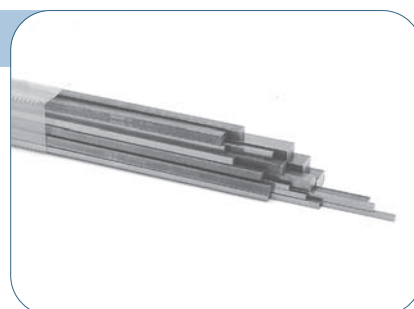

Coffret GOUPILLES ÉLASTIQUES ISO 8752
BOXED SPRING PINS ISO 8752

2x20 >	50 pièces	6x50 >	20 pièces
3x30 >	50 pièces	6x60 >	20 pièces
3x40 >	50 pièces	5x30 >	10 pièces
4x30 >	50 pièces	8x40 >	10 pièces
4x40 >	50 pièces	8x50 >	10 pièces
4x50 >	50 pièces	8x60 >	10 pièces
5x40 >	30 pièces	8x80 >	10 pièces
5x50 >	30 pièces	10x40 >	5 pièces
5x60 >	20 pièces	10x80 >	5 pièces
6x40 >	20 pièces		

☐ Ce coffret d'assortiment contient 500 goupilles élastiques
 This boxed set contains 500 spring pins

KIT RÉPARATION BARREAUX ACIER TOL zb10 ou h9
STEEL BAR REPAIR KIT TOL zb10 or h9

4x4x500 >	3 pièces
5x5x500 >	3 pièces
6x6x500 >	3 pièces
8x7x500 >	2 pièces
10x8x500 >	2 pièces
12x8x500 >	2 pièces
14x9x500 >	1 pièce
16x10x500 >	1 pièce
18x11x500 >	1 pièce
20x12x500 >	1 pièce

☐ Ce kit contient 19 barreaux
 This Kit contains 19 bars

Coffret de CLAVETTES À BOUTS ARRONDIS DIN6885A ACIER
BOXED SET OF STEEL 2 ROUNDED END KEYS DIN6885A

3x3x15 >	10 pièces	8x7x50 >	20 pièces
4x4x15 >	20 pièces	8x7x70 >	10 pièces
5x5x15 >	10 pièces	8x7x100 >	5 pièces
5x5x20 >	20 pièces	10x8x40 >	20 pièces
6x6x25 >	25 pièces	10x8x100 >	5 pièces
6x6x40 >	10 pièces	12x8x36 >	20 pièces
6x6x90 >	5 pièces	12x8x100 >	3 pièces
8x7x25 >	25 pièces	14x9x40 >	15 pièces
8x7x30 >	25 pièces	14x9x50 >	10 pièces
8x7x40 >	20 pièces	14x9x100 >	3 pièces

☐ Ce coffret d'assortiment contient 281 clavettes
 This boxed set contains 281 keys

Coffret de CLAVETTES À BOUTS ARRONDIS DIN6885A INOX
BOXED SET OF STAINLESS STEEL 2 ROUNDED END KEYS DIN6885A

4X4X20 >	10 pièces
5X5X20 >	10 pièces
6X6X20 >	10 pièces
6X6X25 >	10 pièces
6X6X40 >	10 pièces
8X7X25 >	10 pièces
8X7X35 >	5 pièces
8X7X130 >	2 pièces
10X8X25 >	10 pièces
12X8X90 >	2 pièces